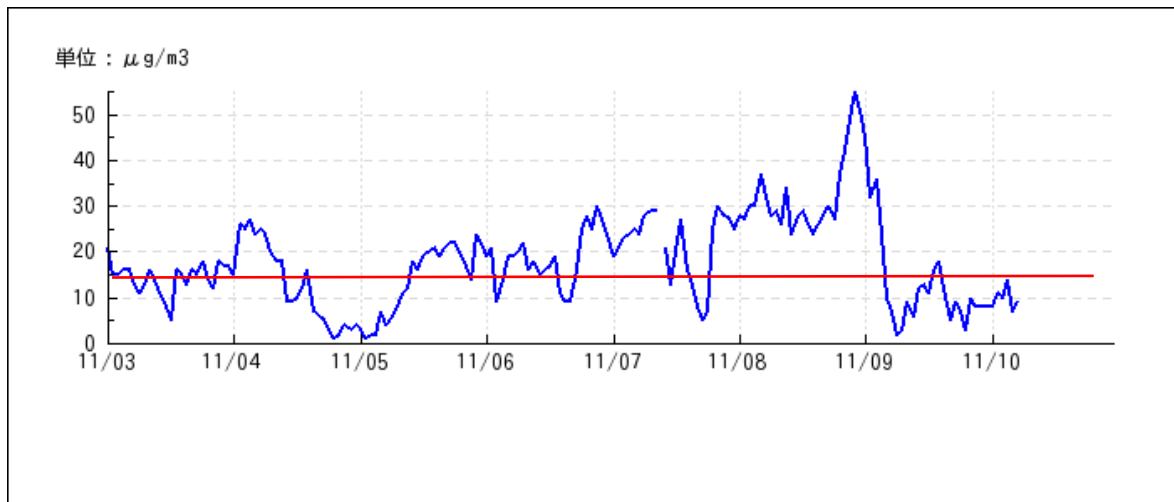

■ 隣人迷惑を考える能力（常識的な思考力、判断力）や資質の欠如！
2017年11月4日～9日

大気汚染 PM2.5 予報(予測値)
データ提供元：SPRINTARS 開発チーム

測定局名称	世田谷区成城（測定局コード：13112020）
表示項目	微小粒子状物
表示期間	過去7日間(2017年11月03日～2017年11月10日)

環境省大気汚染物質広域監視システム

東京都 環境局環境改善部大気保全課 国設測定局 東京（新宿）

東京の空は一日中暗気低迷、目、喉、気管支の痛み、頭痛などの健康障害発生