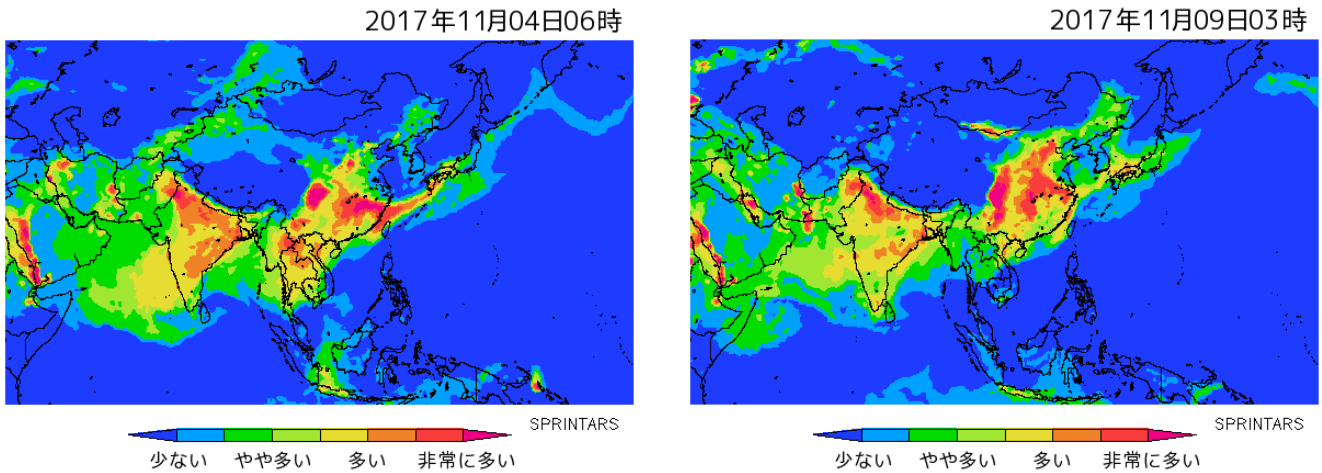

■ 隣人迷惑を考える能力（常識的な思考力、判断力）や資質の欠如！
2017年11月4日～9日

大気汚染 PM2.5 予報(予測値)
データ提供元：SPRINTARS 開発チーム

測定局名称	世田谷区成城（測定局コード：13112020）
表示項目	微小粒子状物
表示期間	過去7日間(2017年11月03日～2017年11月10日)

環境省大気汚染物質広域監視システム

東京都 環境局環境改善部大気保全課 国設測定局 東京（新宿）

東京の空は一日中暗気低迷、目、喉、気管支の痛み、頭痛などの健康障害発生