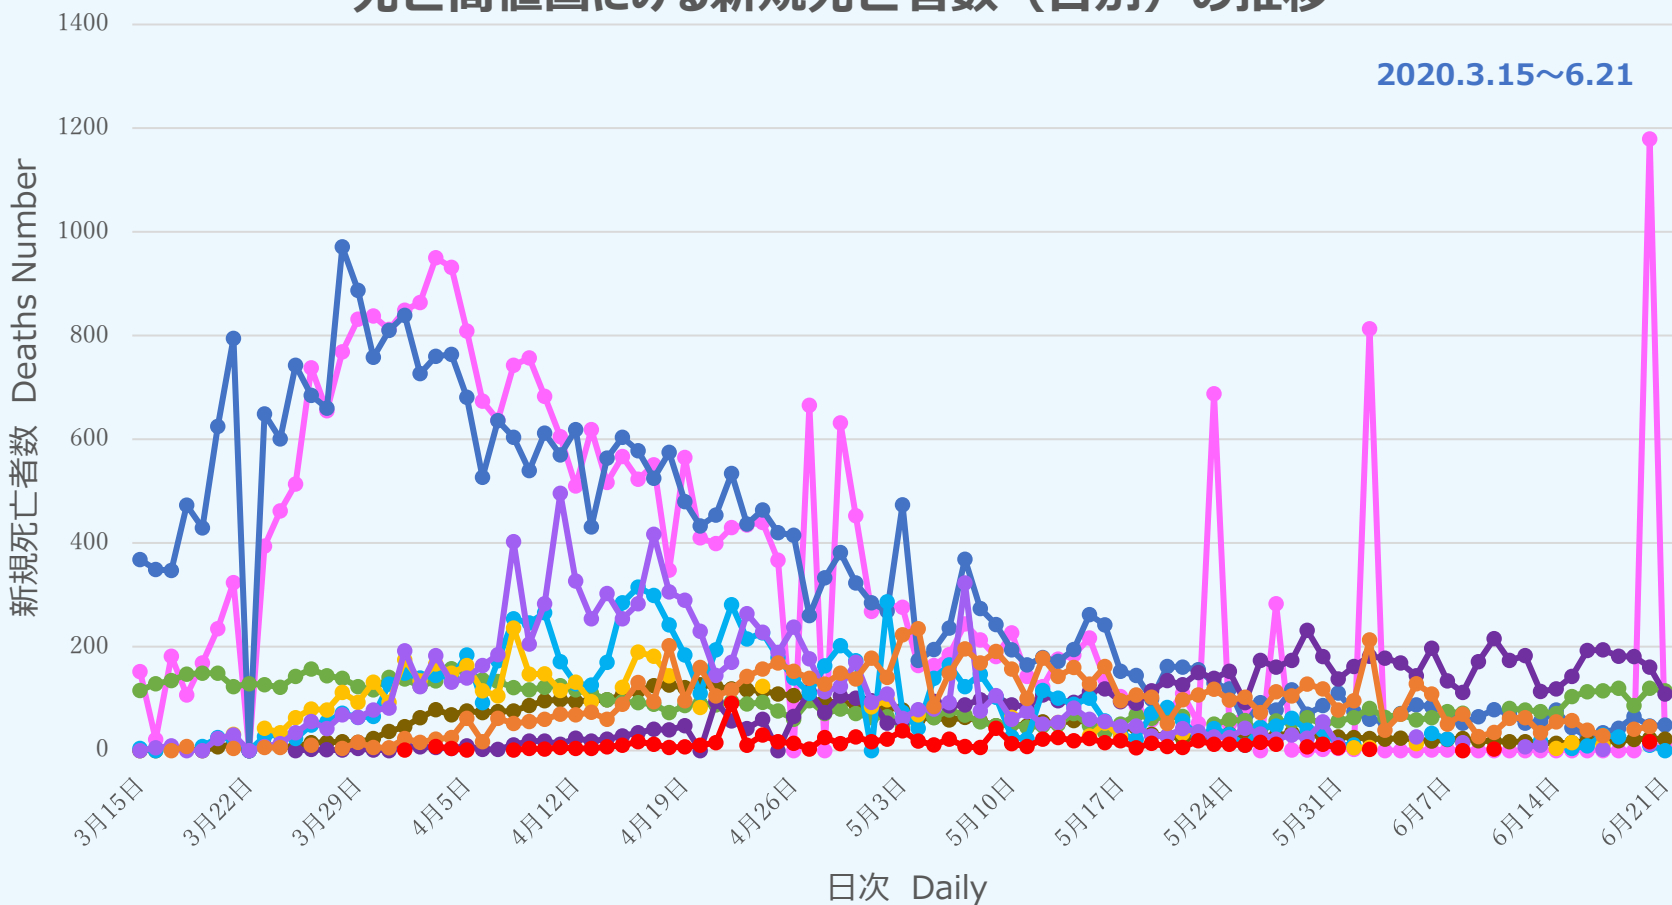

# 死亡高値国にみる新規死亡者数（日別）の推移

2020.3.15~6.21

● スペイン ● イタリア ● トルコ ● イラン ● ロシア ● ドイツ ● オランダ ● ベルギー ● カナダ ● 日本