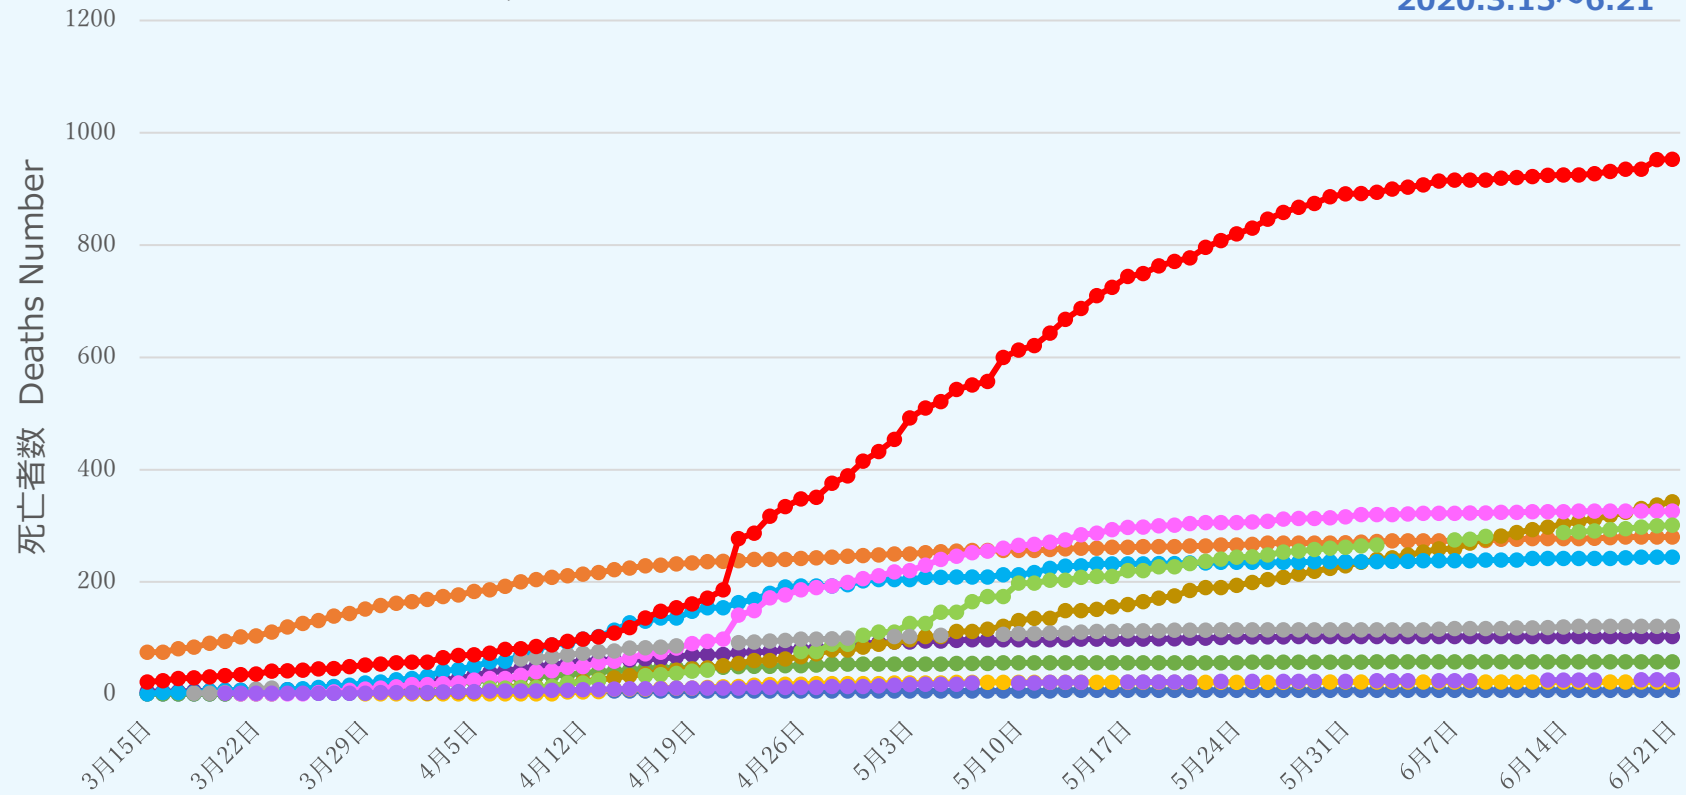

# 死亡低値国にみる政府の智愚の差

2020.3.15~6.21

- 韓国
- オーストラリア
- アラブ連邦
- 台湾
- ベラルーシ
- マレーシア
- タイ
- ノルウェー
- シンガポール
- ニュージーランド
- フィンランド
- 日本