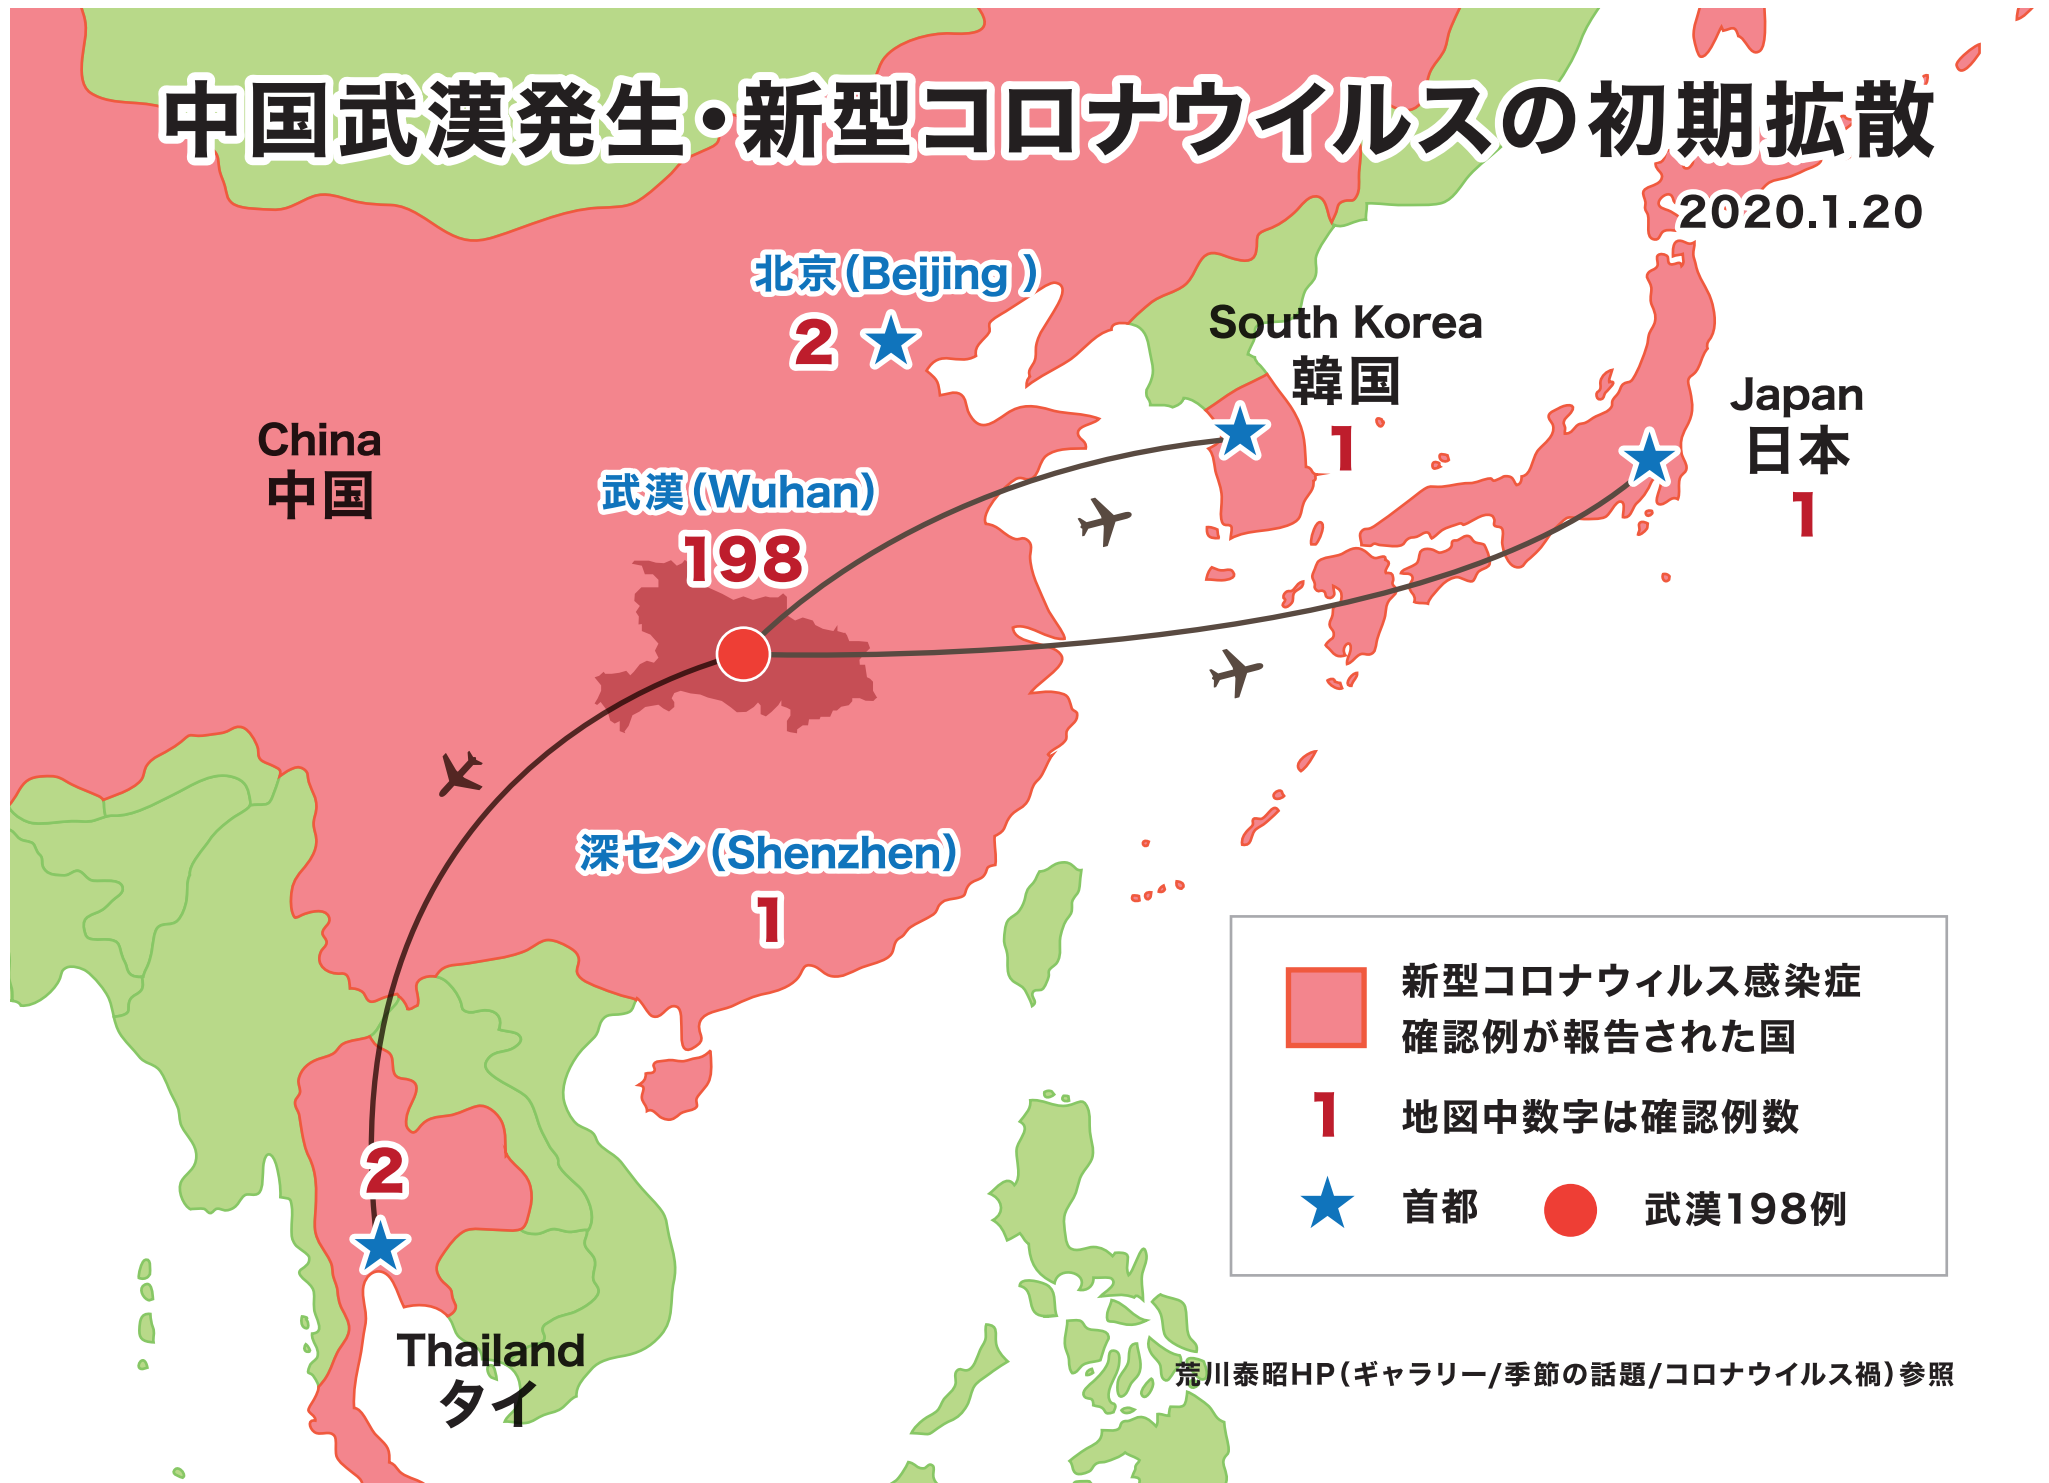

中国武漢発生・新型コロナウイルスの初期拡散

2020.1.20

■ 新型コロナウイルス感染症
確認例が報告された国

1 地図中数字は確認例数

★ 首都 ● 武漢198例